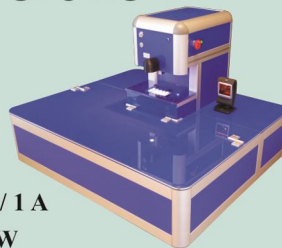

Technische Details

Breite:	995 mm
Tiefe:	840 mm
Höhe:	650 mm
Gewicht:	ca. 45 kg
Anschluss:	230 V AC / 1 A
Leistung:	max. 250 W
Verbrauch:	max. 0,25 kWh / Std.
Kameras:	2 x FullHD 1920 x 1080
Scanner:	2D Datamatrix High Speed
Geschw. (T.):	max. 4000 Tabletten / Std. ^{*1}
Geschw. (Bl.):	max. 30 MULTI Blister / Std. ^{*2}