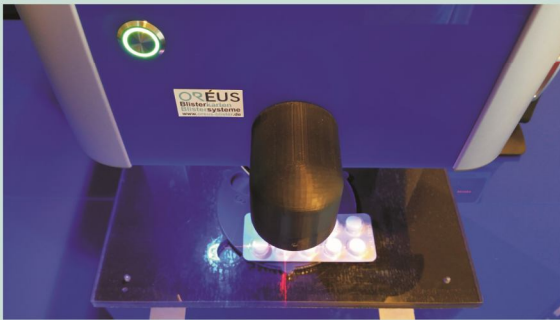

ORÉUS Deutschland GmbH

KARTEN-BLISTER-AUTOMAT MIT INTEGRIERTER MASCHINELLER ENTBLISTERUNG

Verblistern Sie selbst in Blisterkarten

mit minimaler Investition Miete, Kauf oder Leasing

- Sichere Befüllung
- Einfache Bedienung
- Komfortable Entblisterung
- Geringer Energieverbrauch
- Protokollierung durch Industriekameras
- Kontrolle und Validierung durch Bildverarbeitung

Technische Details

Breite:	995 mm
Tiefe:	840 mm
Höhe:	650 mm
Gewicht:	ca. 45 kg
Anschluss:	230 V AC / 1 A
Leistung:	max. 250 W
Verbrauch:	max. 0,25 kWh / Std.
Kameras:	2 x FullHD 1920 x 1080
Scanner:	2D Datamatrix High Speed
Geschw. (T.):	max. 4000 Tabletten / Std. ^{*1}
Geschw. (Bl.):	max. 30 MULTI Blister / Std. ^{*2}