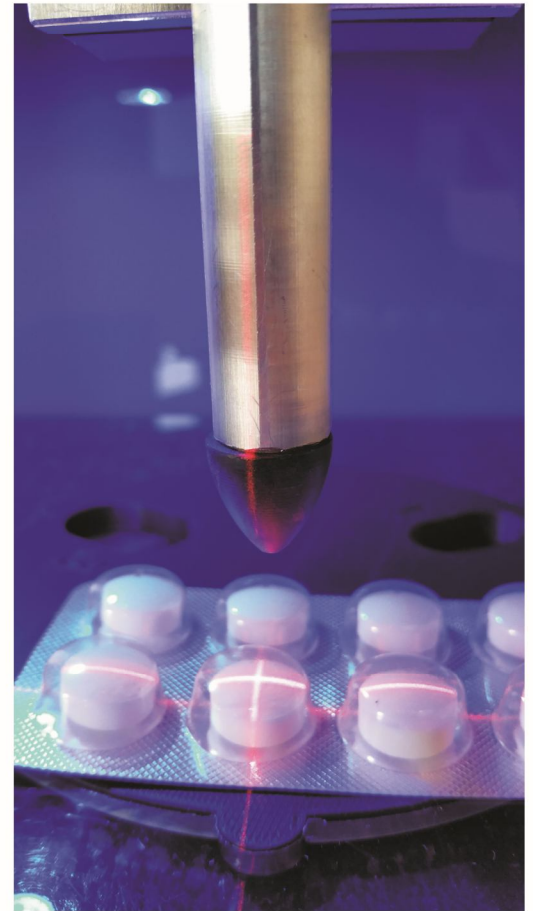

ORÉUS BlissCARE

KARTEN-BLISTER-AUTOMAT
MIT INTEGRIERTER
MASCHINELLER ENTBLISTERUNG

Verblistern Sie selbst
mit **minimaler Investition**
Kauf, Miete oder Leasing

SCHNELL
SICHER
KOMFORTABEL

ORÉUS

Blistertechnik
aus Aachen 

ORÉUS Deutschland GmbH

KARTEN-BLISTER-AUTOMAT MIT INTEGRIERTER MASCHINELLER ENTBLISTERUNG

Verblistern Sie selbst in Blisterkarten

mit minimaler Investition Miete, Kauf oder Leasing

- Sichere Befüllung
- Einfache Bedienung
- Komfortable Entblisterung
- Geringer Energieverbrauch
- Protokollierung durch Industriekameras
- Kontrolle und Validierung durch Bildverarbeitung

Technische Details

Breite:	995 mm
Tiefe:	840 mm
Höhe:	650 mm
Gewicht:	ca. 45 kg
Anschluss:	230 V AC / 1 A
Leistung:	max. 250 W
Verbrauch:	max. 0,25 kWh / Std.
Kameras:	2 x FullHD 1920 x 1080
Scanner:	2D Datamatrix High Speed
Geschw. (T.):	max. 4000 Tabletten / Std. ^{*1}
Geschw. (Bl.):	max. 30 MULTI Blister / Std. ^{*2}