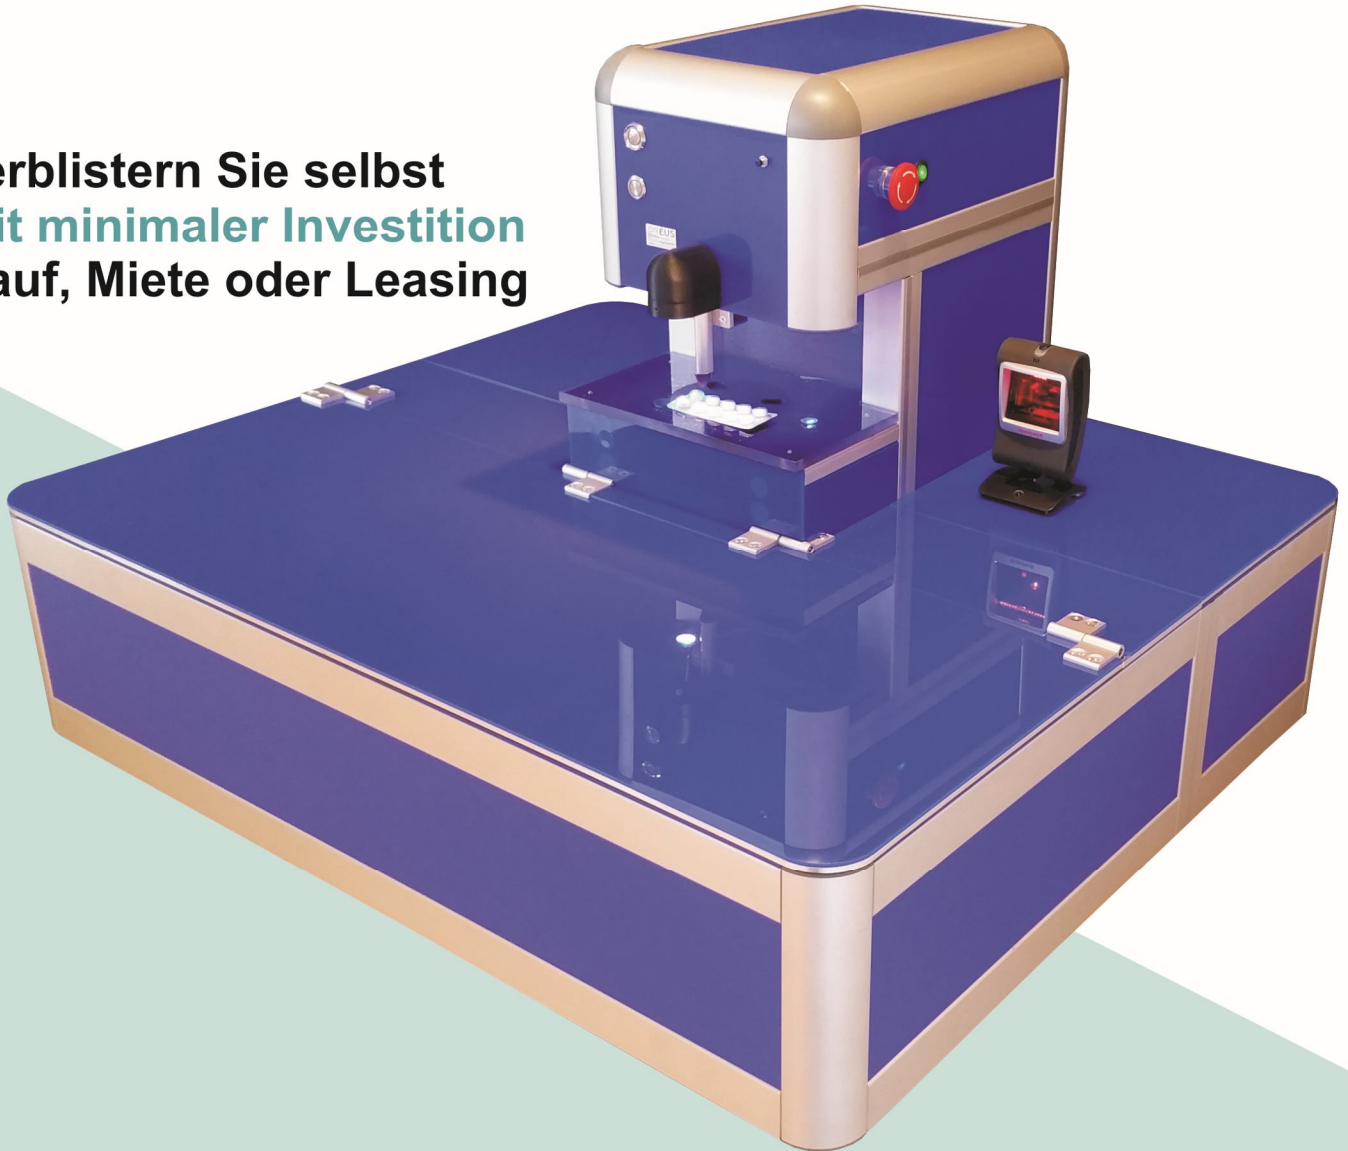

ORÉUS BlissCARE

KARTEN-BLISTER-AUTOMAT
MIT INTEGRIERTER
MASCHINELLER ENTBLISTERUNG

Verblistern Sie selbst
mit **minimaler Investition**
Kauf, Miete oder Leasing

SCHNELL
SICHER
KOMFORTABEL

ORÉUS

Blistertechnik
aus Aachen 

ORÉUS Deutschland GmbH

KARTEN-BLISTER-AUTOMAT MIT INTEGRIERTER MASCHINELLER ENTBLISTERUNG

Verblistern Sie selbst in Blisterkarten

mit minimaler Investition Miete, Kauf oder Leasing

- Sichere Befüllung
- Einfache Bedienung
- Komfortable Entblisterung
- Geringer Energieverbrauch
- Protokollierung durch Industriekameras
- Kontrolle und Validierung durch Bildverarbeitung

Technische Details

Breite:	995 mm
Tiefe:	840 mm
Höhe:	650 mm
Gewicht:	ca. 45 kg
Anschluss:	230 V AC / 1 A
Leistung:	max. 250 W
Verbrauch:	max. 0,25 kWh / Std.
Kameras:	2 x FullHD 1920 x 1080
Scanner:	2D Datamatrix High Speed
Geschw. (T.):	max. 4000 Tabletten / Std. ^{*1}
Geschw. (Bl.):	max. 30 MULTI Blister / Std. ^{*2}